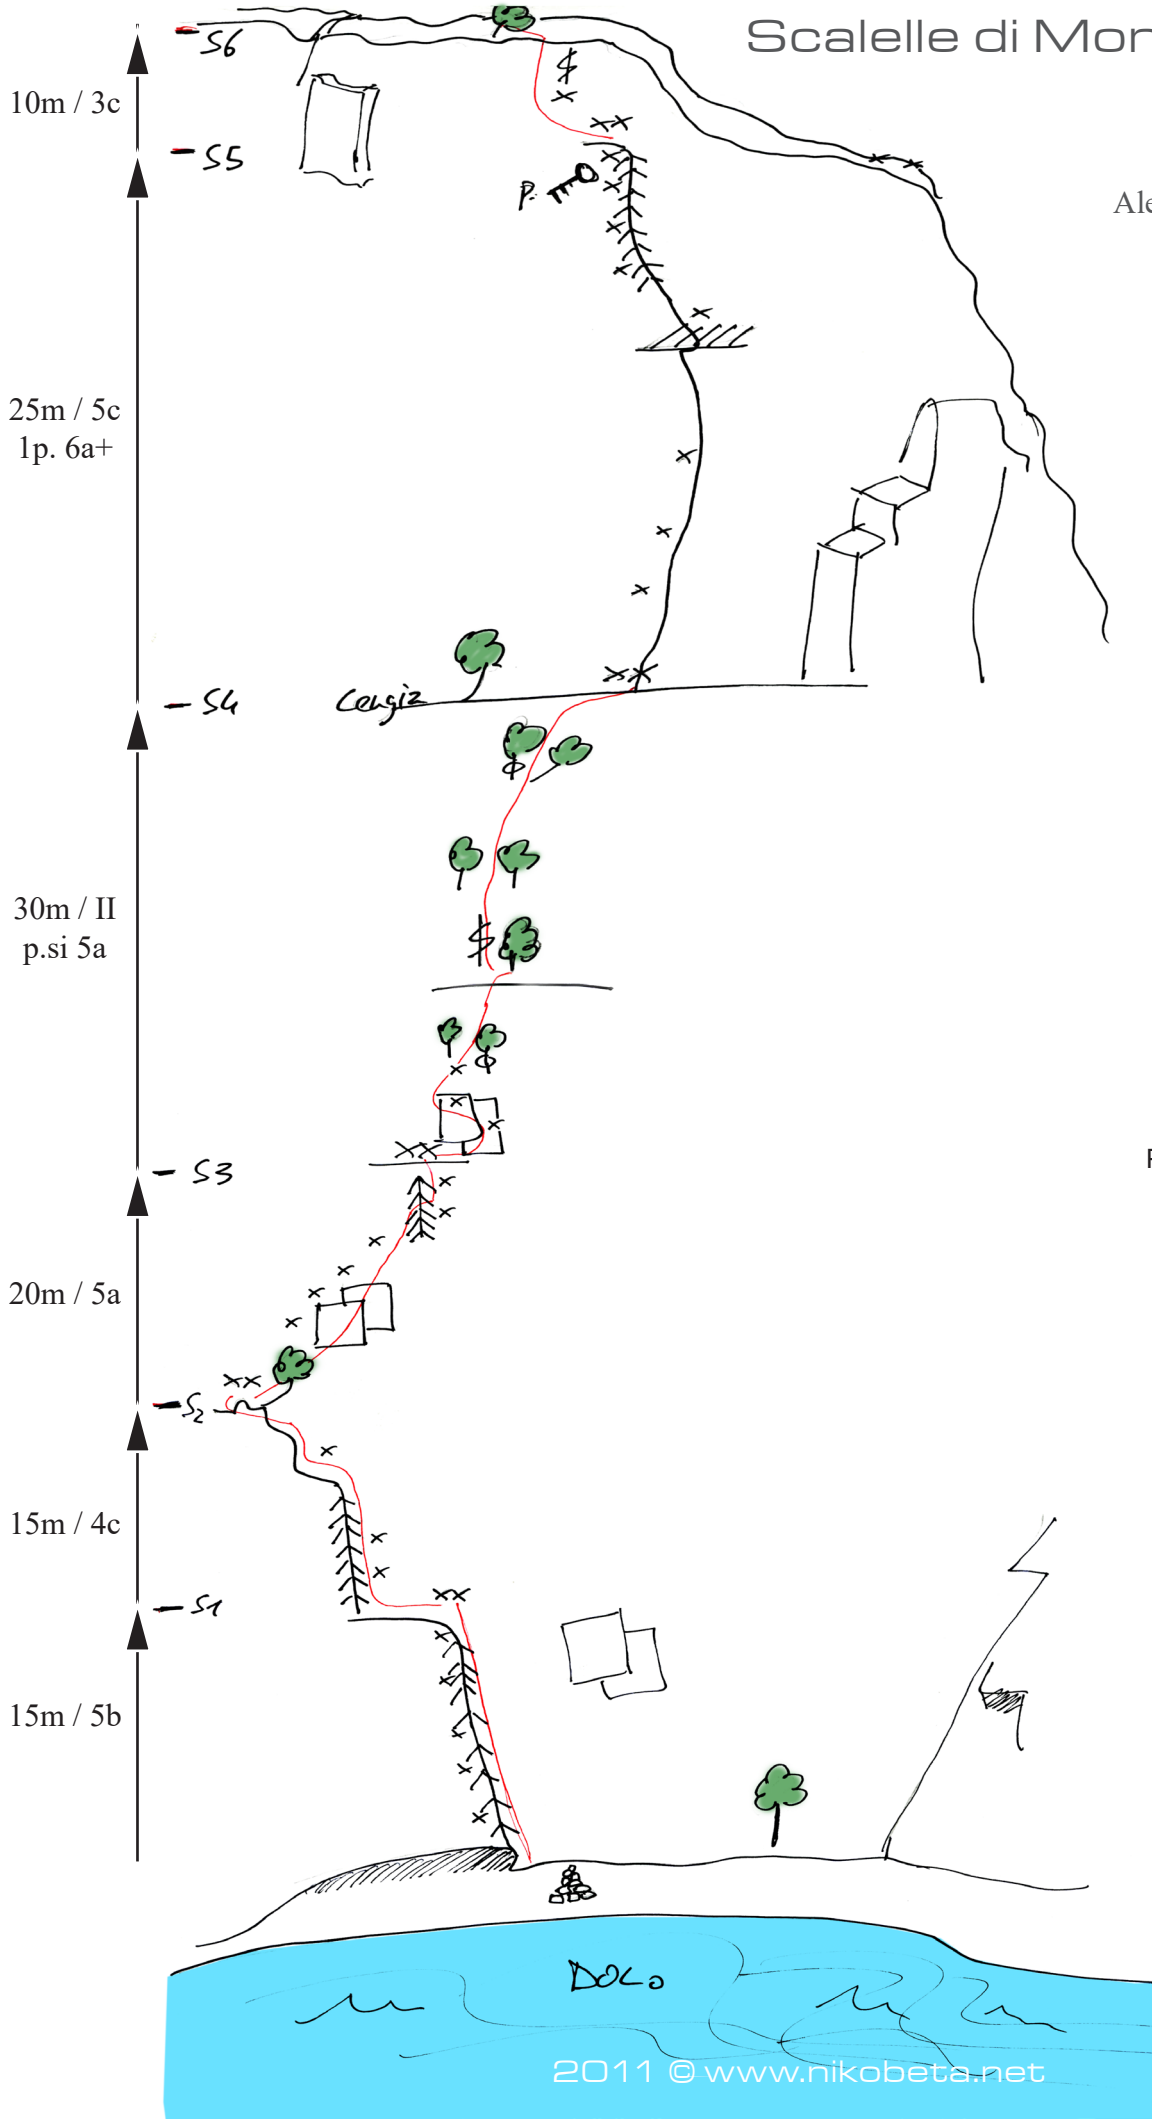

# via "della Spada"

Scalelle di Monte Beccara,  
Civago (RE)

Aleardo Menozzi e Gianpaolo  
Simonini luglio 2011

diff. 5b, 1 p.6a+  
D+, S2, II  
6L, 115m

ripetizione del 16/07/2011 di  
Paolo Gatti e Nicola Bertolani